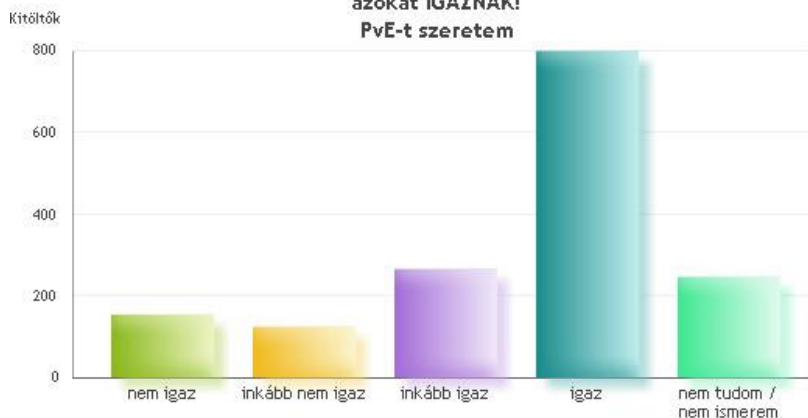

PvE-t szeretem

igaz	798		50.3%
inkább igaz	265		16.7%
nem tudom / nem ismerem	246		15.5%
nem igaz	153		9.6%
inkább nem igaz	124		7.8%

Értékelj az alábbi állításokat aszerint, hogy mennyire tartod/tartottad azokat **IGAZNAK!**
PvE-t szeretem