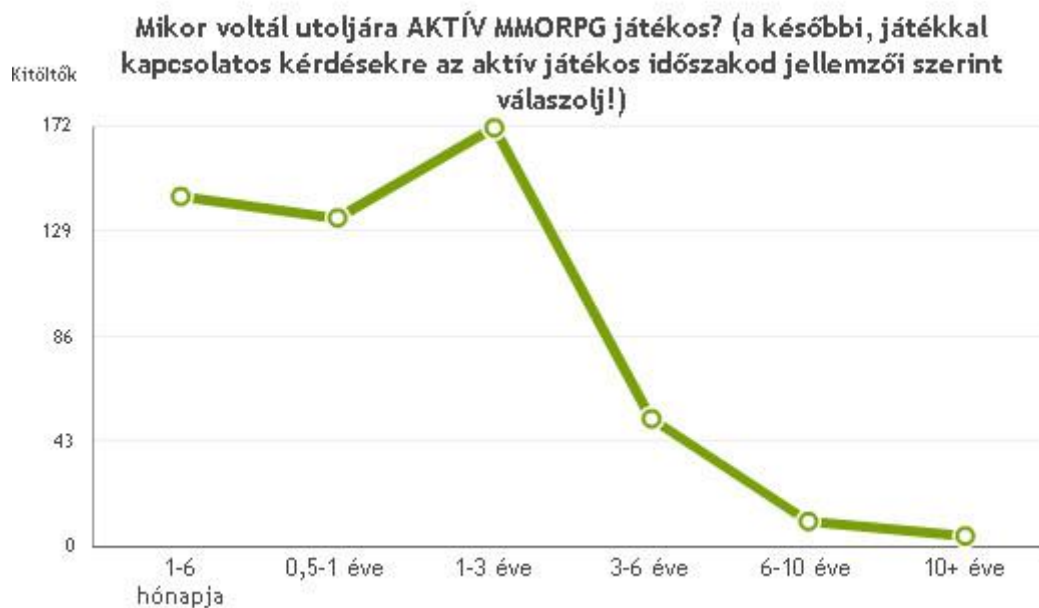

7. Ha abbahagytad, mikor voltál utoljára AKTÍV MMORPG játékos?

1-3 éve	171	33.3%
1-6 hónapja	143	27.8%
0,5-1 éve	134	26.1%
3-6 éve	52	10.1%
6-10 éve	10	1.9%
10+ éve	4	0.8%
Összes válasz	514	

8. Ha abbahagytad, miért hagytad abba? (több válasz is lehet)

nem izgalmas, nem köt le	236	25.5%
időhiány	234	25.3%
más érdekel	181	19.6%
nincs kivel játszani / szétment a csapat (klán, party...stb)	154	16.7%
pénzhiány	53	5.7%
nem könnyű / bonyolult / ennyit nem ér	35	3.8%
hardware / szerver probléma miatt	31	3.4%
Összes válasz	924