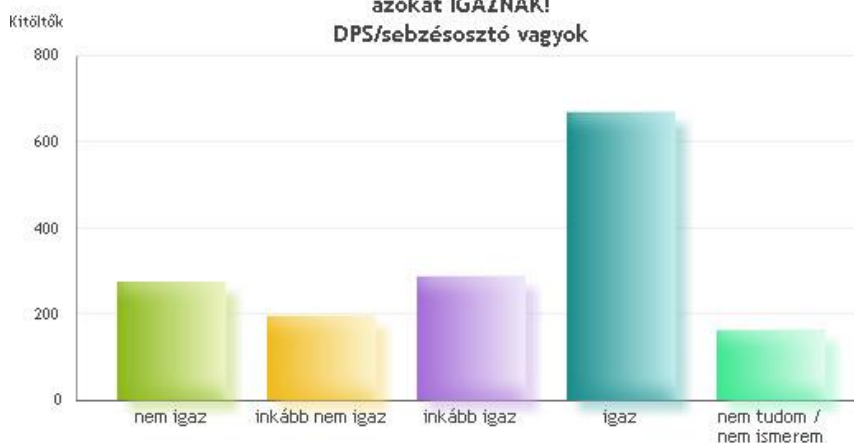

DPS/sebzésosztó vagyok

nem igaz	274	17.3%
inkább nem igaz	195	12.3%
inkább igaz	287	18.1%
igaz	668	42.1%
nem tudom / nem ismerem	162	10.2%

Értékelj az alábbi állításokat aszerint, hogy mennyire tartod/tartottad azokat IGAZNAK!
DPS/sebzésosztó vagyok