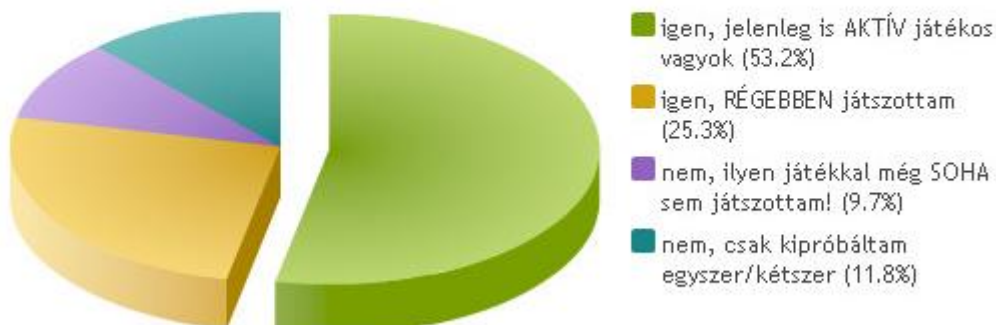

3. Jelenleg JÁTSZOL vagy régebben játszottál-e MMORPG játékokkal?

igen, jelenleg is AKTÍV játékos vagyok	1072	53.2%
igen, RÉGEBBEN játszottam	509	25.3%
nem, csak kipróbáltam egyszer/kétszer	238	11.8%
nem, ilyen játékkal még SOHA sem játszottam!	195	9.7%
Összes válasz	2014	

Jelenleg JÁTSZOL vagy régebben játszottál-e sokszereplős online szerepjátékokkal (MMORPG)? A nagyon sok szereplős online szerepjátékok, legyenek azok bár ingyenesek vagy fizetősek, fantasy