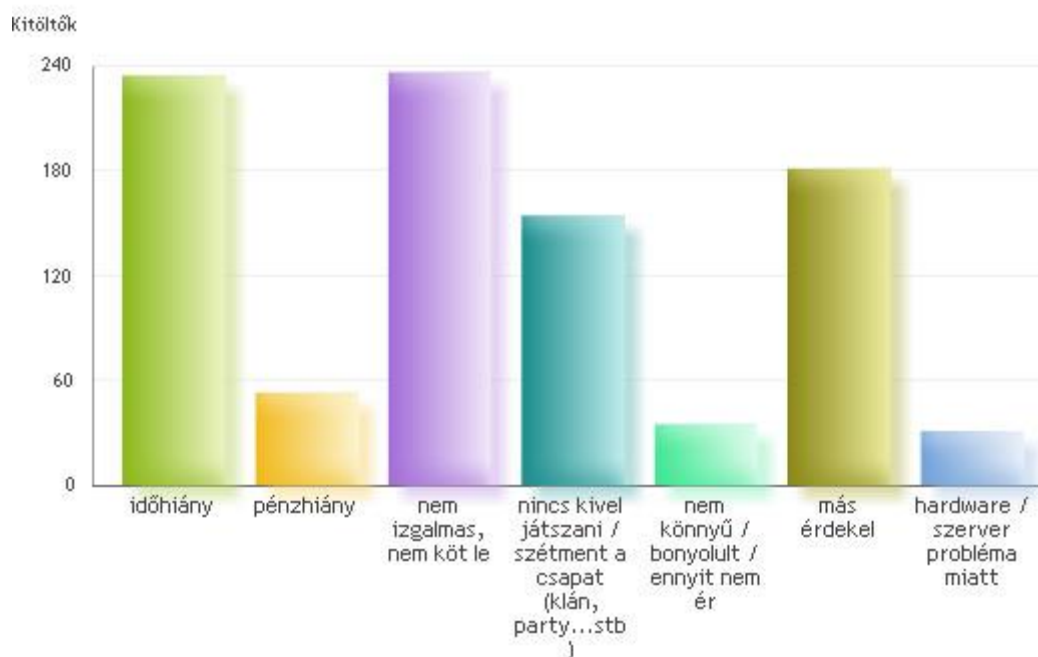

Miért hagytad abba?