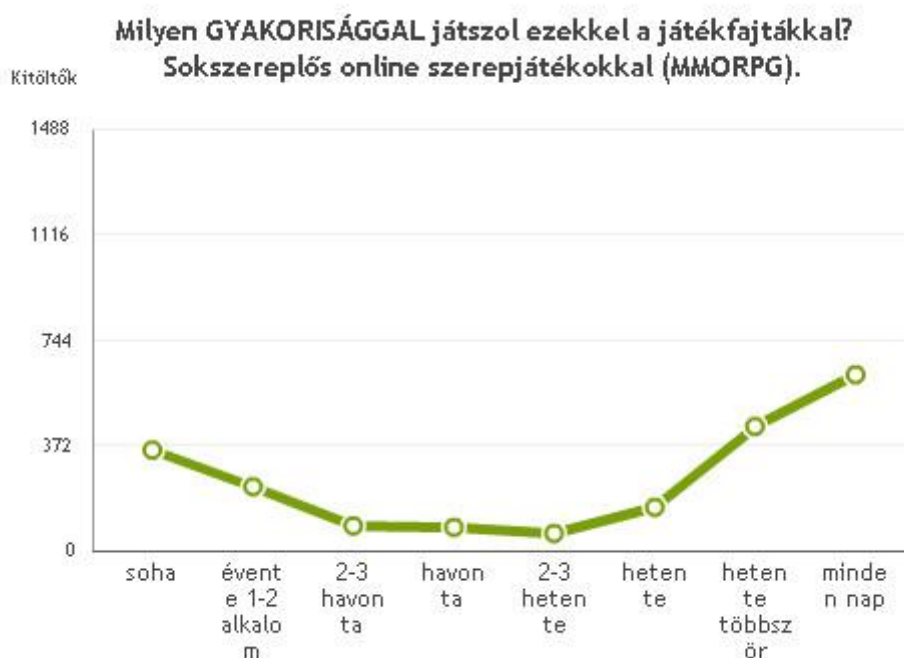

## 3. rész MMORPG játékok

[www.jatekkutatas.hu](http://www.jatekkutatas.hu)

Interdiszciplináris Társadalmi Kutatások doktori program

Budapest, 2013

## 1. Mennyire szereted a sokszereplős online szerepjátékokkal (MMORPG) játékokat?

szeretem	1072	53.2%
inkább szeretem	430	21.4%
inkább nem szeretem	190	9.4%
nem szeretem	169	8.4%
nem ismerem	153	7.6%

## 2. Milyen GYAKORISÁGGAL játszol az MMORPG játékokkal?

minden nap	619	30.7%
hetente többször	437	21.7%
soha	354	17.6%
évente 1-2 alkalom	224	11.1%
hetente	153	7.6%
2-3 havonta	86	4.3%
havonta	81	4%
2-3 hetente	60	3%