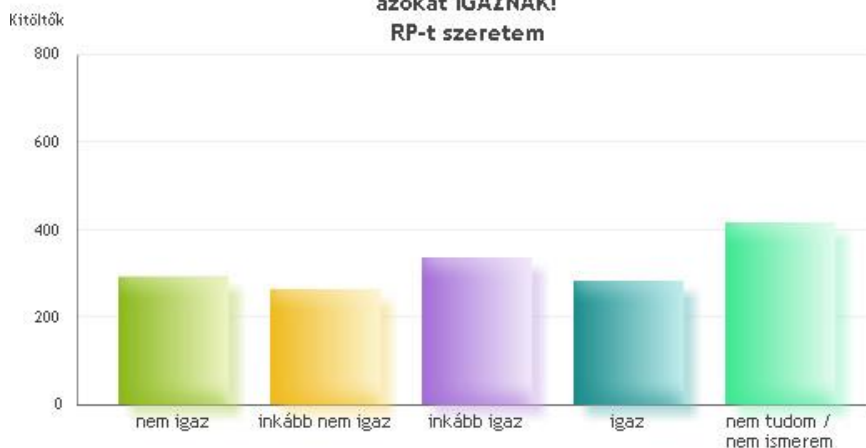

RP-t szeretem

nem tudom / nem ismerem	415		26.2%
inkább igaz	335		21.1%
nem igaz	291		18.3%
igaz	282		17.8%
inkább nem igaz	263		16.6%

Értékelj az alábbi állításokat aszerint, hogy mennyire tartod/tartottad azokat IGAZNAK!
RP-t szeretem