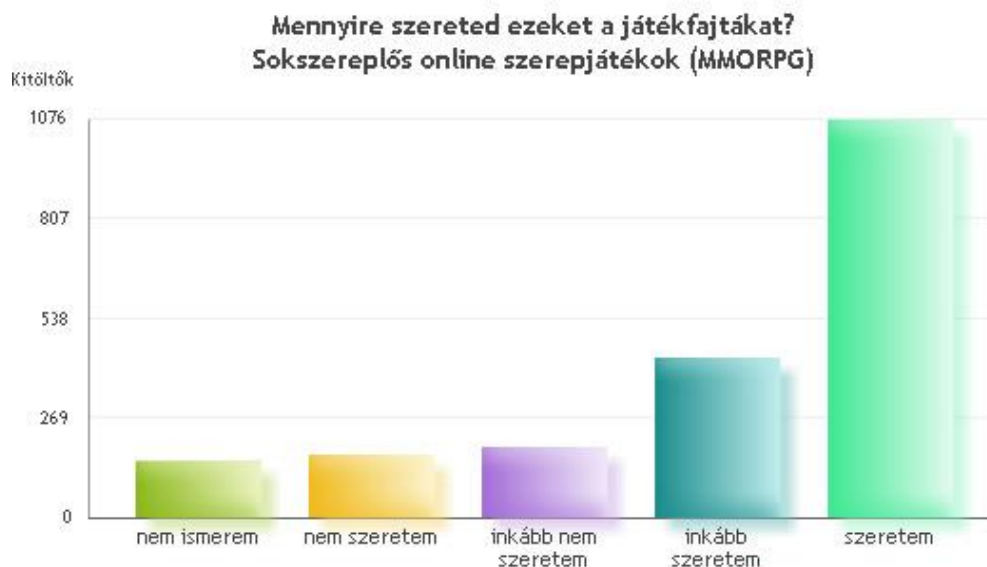

## 3. rész MMORPG játékok

[www.jatekkutatas.hu](http://www.jatekkutatas.hu)

Interdiszciplináris Társadalmi Kutatások doktori program

Budapest, 2013

## 1. Mennyire szereted a sokszereplős online szerepjátékokkal (MMORPG) játékokat?

szeretem	1072	53.2%
inkább szeretem	430	21.4%
inkább nem szeretem	190	9.4%
nem szeretem	169	8.4%
nem ismerem	153	7.6%