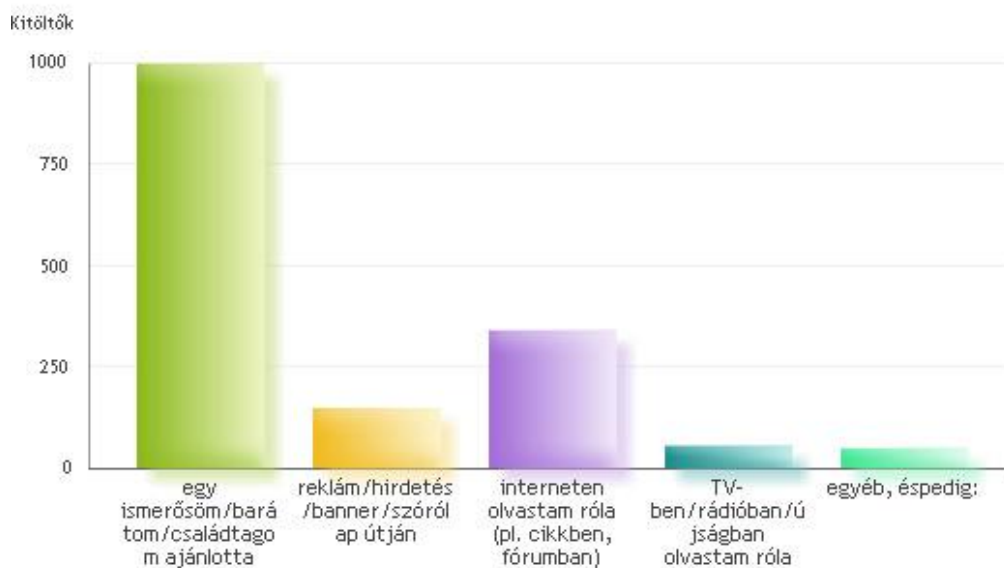

Hogyan kerültél kapcsolatba először ezzel a játékfajttával?