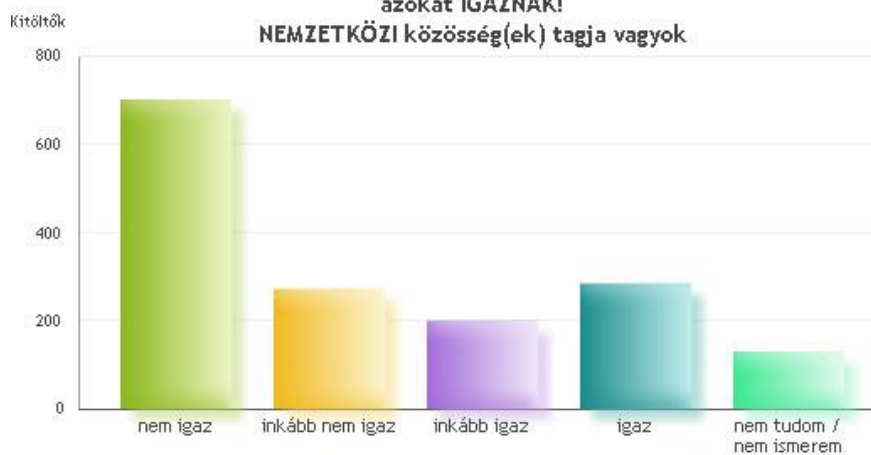

NEMZETKÖZI közösség(ek) tagja vagyok

nem igaz	701	44.2%
igaz	284	17.9%
inkább nem igaz	271	17.1%
inkább igaz	200	12.6%
nem tudom / nem ismerem	130	8.2%

Értékelj az alábbi állításokat aszerint, hogy mennyire tartod/tartottad azokat IGAZNAK!
NEMZETKÖZI közösség(ek) tagja vagyok