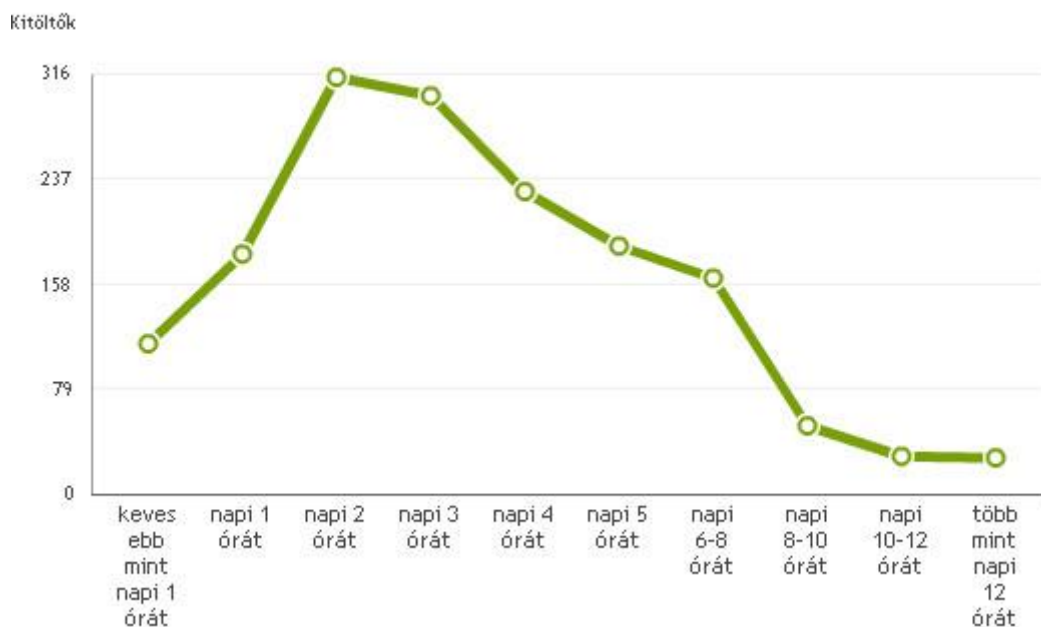

4. EGY NAP átlagosan HÁNY ÓRÁT játszol /játszottál MMORPG játékokkal?

napi 2 órát	313	19.7%
napi 3 órát	299	18.9%
napi 4 órát	227	14.3%
napi 5 órát	186	11.7%
napi 1 órát	180	11.3%
napi 6-8 órát	162	10.2%
kevesebb mint napi 1 órát	113	7.1%
napi 8-10 órát	51	3.2%
napi 10-12 órát	28	1.8%
több mint napi 12 órát	27	1.7%
Összes válasz	1.586	

EGY NAP átlagosan HÁNY ÓRÁT játszol/játszottál MMORPG játékokkal?

5. Mikor kezdtél el MMORPG játékokkal játszani?

3-6 éve	590	37.2%
1-3 éve	423	26.7%
6-10 éve	387	24.4%
kevesebb mint 1 éve	88	5.5%
10-15 éve	82	5.2%
15-20 éve	14	0.9%
több mint 20 éve	3	0.2%
Összes válasz	1.587