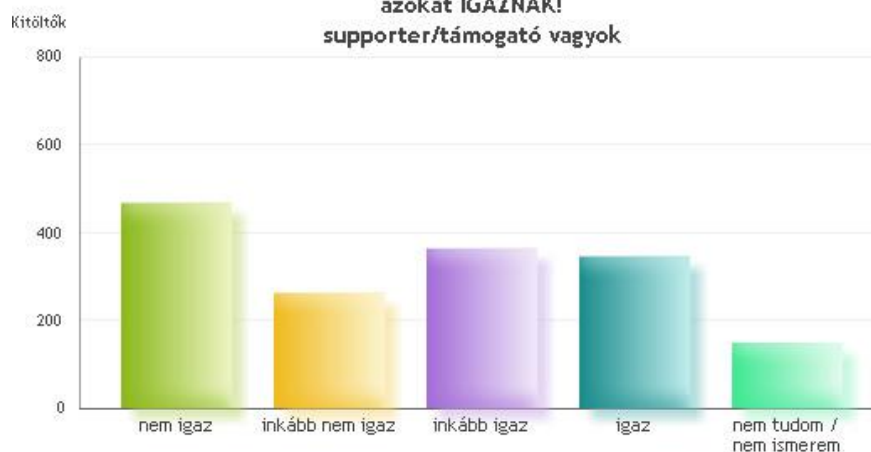

### tank/sebzésfelfogó vagyok

nem igaz	549	34.6%
inkább nem igaz	320	20.2%
igaz	311	19.6%
inkább igaz	262	16.5%
nem tudom / nem ismerem	144	9.1%

Értékelj az alábbi állításokat aszerint, hogy mennyire tartod/tartottad azokat IGAZNAK!  
tank/sebzésfelfogó vagyok

### DPS/sebzésosztó vagyok

nem igaz	274	17.3%
inkább nem igaz	195	12.3%
inkább igaz	287	18.1%
igaz	668	42.1%
nem tudom / nem ismerem	162	10.2%

Értékelj az alábbi állításokat aszerint, hogy mennyire tartod/tartottad azokat IGAZNAK!  
DPS/sebzésosztó vagyok

### supporter/támogató vagyok

nem igaz	467	29.4%
inkább nem igaz	262	16.5%
inkább igaz	363	22.9%
igaz	345	21.8%
nem tudom / nem ismerem	149	9.4%

Értékelj az alábbi állításokat aszerint, hogy mennyire tartod/tartottad azokat IGAZNAK!  
supporter/támogató vagyok