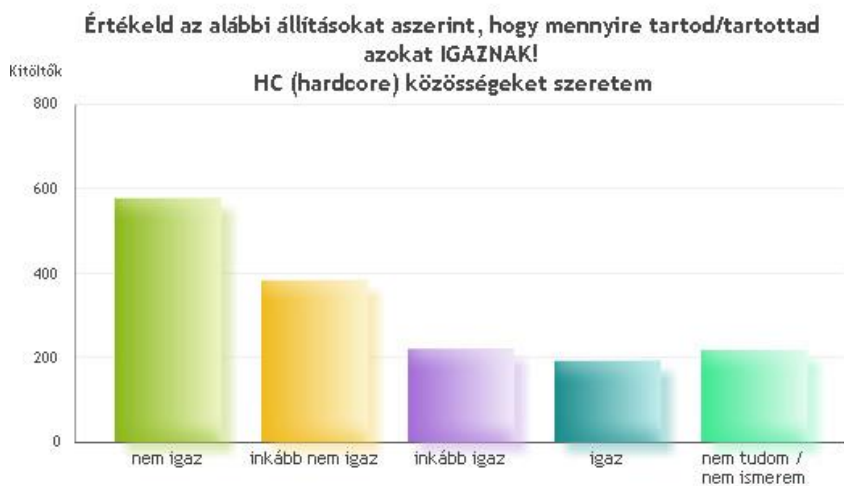

### 9. Általában egy játékon belül HÁNY KARAKTERREL játszol/játszottál?

1 karakterrel	614	38.7%
2 karakterrel	497	31.3%
3 karakterrel	213	13.4%
4-nél több karakterrel	205	12.9%
4 karakterrel	57	3.6%
Összes válasz	1.586	

### Általában egy játékon belül HÁNY KARAKTERREL játszol/játszottál?

**10. Értékelj az alábbi állításokat aszerint, hogy mennyire tartod/tartottad azokat IGAZNAK!**

**Közösségen belül VEZETŐ szerepet töltök be**

nem igaz	452		28.5%
inkább nem igaz	423		26.7%
inkább igaz	361		22.8%
igaz	270		17%
nem tudom / nem ismerem	80		5%

**HC (hardcore) közösségeket szeretem**

nem igaz	576		36.3%
inkább nem igaz	382		24.1%
inkább igaz	220		13.9%
nem tudom / nem ismerem	217		13.7%
igaz	191		12%