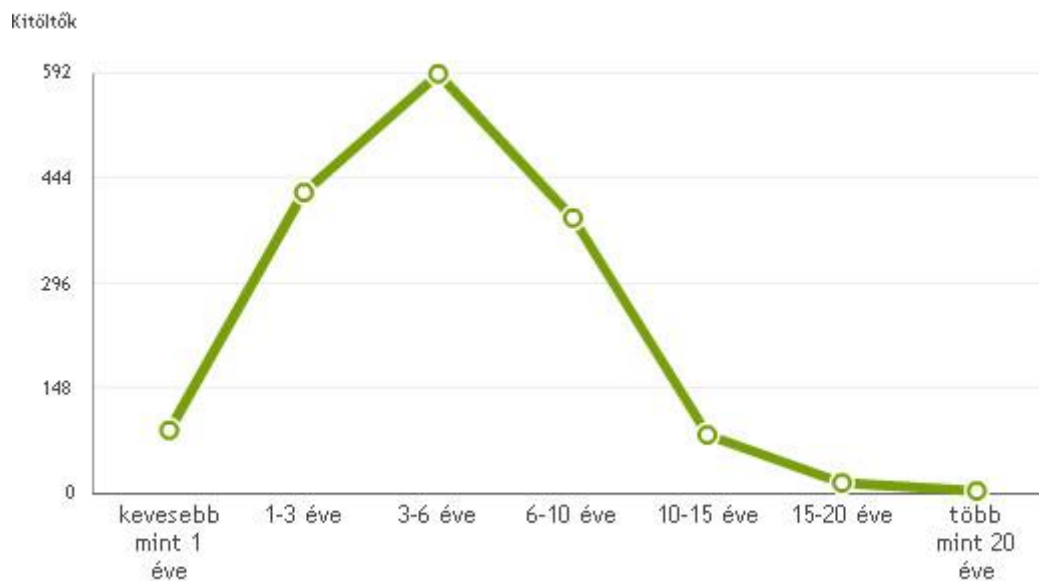

Mikor kezdtél el MMORPG játékokkal játszani?